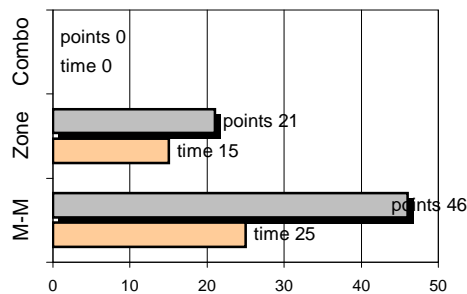

Against Defense Types:

Turnovers:

Η ομάδα υπέπεσε σε 19 λάθη.
1 ήταν χρονικές υπερβάσεις,
2 ήταν παραβάσεις γραμμών,
13 ήταν λάθη κατοχής και
3 ήταν βήματα ή μεταφορά.

Defense Analysis:

Γ.Σ. Πατησίων	
4 Βρούτης Αν.	0
5 Αλεξόπουλος Τρ.	0
6 Γιαννοσπύρος Λ.	0
7 Μπουγιούρης Π.	10
8 Καρτερολιώτης Μ.	0
9 Μαρτίδης Ι.	11
10 Κοντώσης Ν.	0
11 Παπαγιάννης Κ.	2
12 Χατζόπουλος Κ.	7
13 Βίλιας Ηλ.	2
14 Τσεκούρας Γ.	0
15 Αναγνωστόπουλος Γ.	4
Total:	36

Εκτελεσθείσες επιθέσεις: 91
εκ των οποίων οι 13 ανανεώθηκαν λόγω επιθετικών ριμπάουντ.